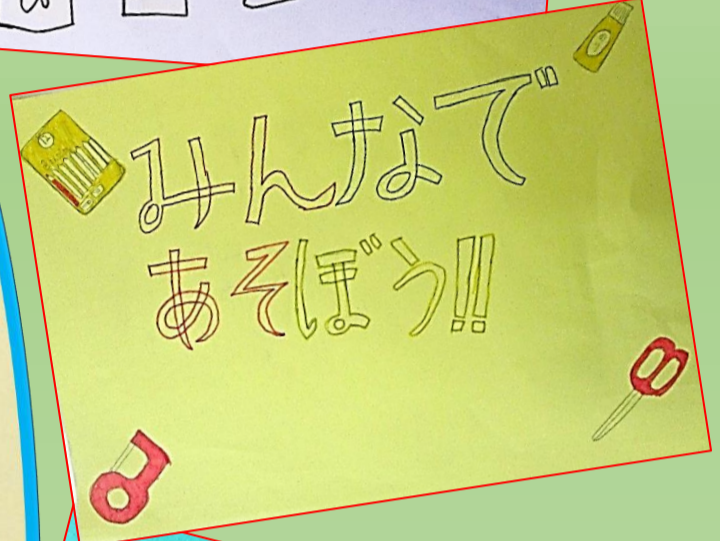

にち
9/17(日)

1部 午前10:00~12:00

2部 午後 2:00~4:00

※この日は特別開館です。

まつり以外の利用はできません。

場所：若葉児童館

参加費：50円

定員：各部100名

申込：9/2(土)~

定員になり次第終了

※申込書は児童館にあるよ。

詳しいことは申込書を見てね。

じどうかんのおまつりだよ。
みんな、遊びに来てね♪

たちかわし わかばじどうかん
立川市 若葉児童館
☎ 042-536-1400
担当：片山・吉田