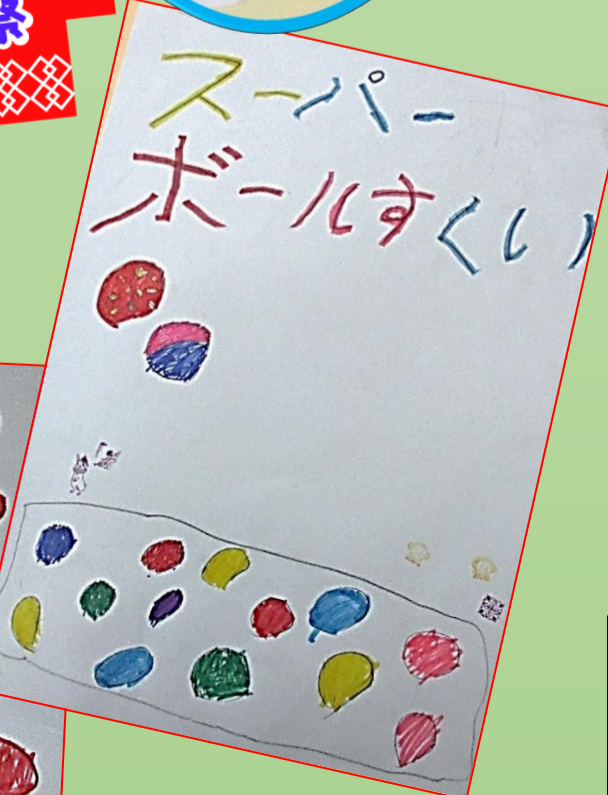

にち
9/17(日)

1部 午前10:00~12:00

2部 午後 2:00~4:00

※この日は特別開館です。

まつり以外の利用はできません。

場所：若葉児童館

参加費：50円

定員：各部100名

申込：9/2(土)~

定員になり次第終了

※申込書は児童館にあるよ。

詳しいことは申込書を見てね。