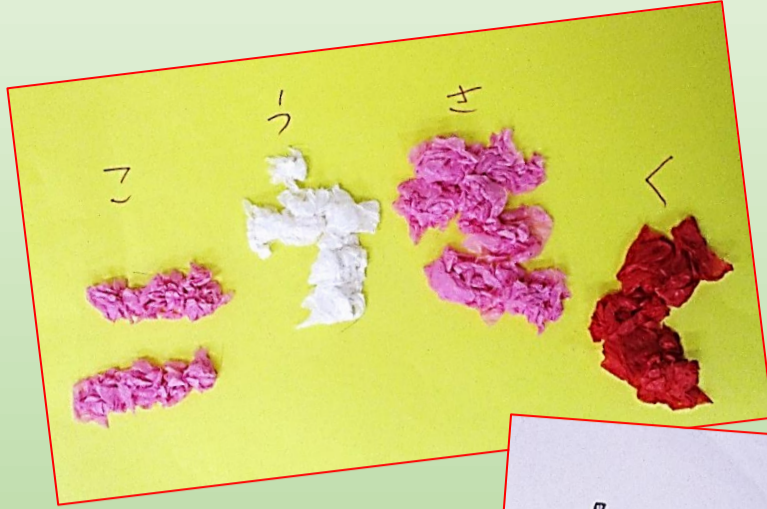

にち
9/17(日)

1部 午前10:00~12:00

2部 午後 2:00~4:00

※この日は特別開館です。

まつり以外の利用はできません。

場所：若葉児童館

参加費：50円

定員：各部100名

申込：9/2(土)~

定員になり次第終了

※申込書は児童館にあるよ。

詳しいことは申込書を見てね。