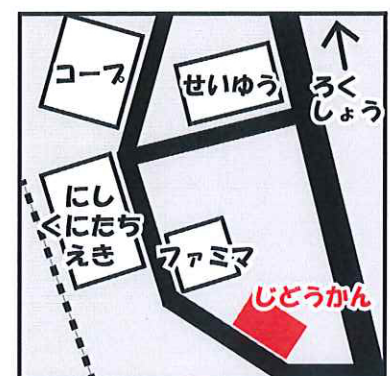

わすもの
忘れ物について

じどうかん わすものあす
児童館で忘れ物を預かっています。心当たりのある人は、
12月28日(木)までに取りに来てください。