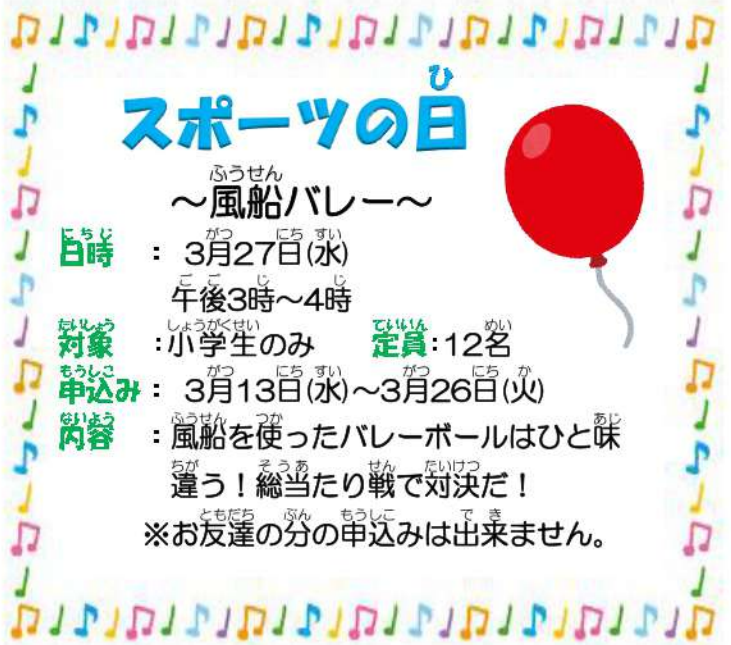

たいせつ し 大切なお知らせ

初めて児童館を利用する方と、4月から新小学1年生・新中学1年生・新高校1年生になる方は児童館登録が必要となります。登録用紙は児童館にありますのでお声掛けください。

子育てひろばは毎週月曜日～木曜日の午前9～12時まで行っています。詳しくは館内掲示・ホームページ・たかまつ子育てひろばニュースをご覧ください。

- 感染症等で学級・学年閉鎖になったときは児童館で遊ぶことはできません。おうちでゆっくり過ごしましょう。
- 児童館を利用する人が多い時は、密集をさけるため利用の制限をすることがあります。
- ランチタイム（12時～午後1時）はご利用できます。

工作の日

～なんでも工作～

日時 : 3月13日(水)
午後2時～4時30分

対象 : 未就学児～高校生世代 **定員**: なし

申込み : 当日受付(受付は午後4時まで)

内容 : ストロー飛行機・ぶんぶんゴマ・風船スクイズ・えんぴつ立てなど色々な工作を準備しています。好きな工作を選んで作ってね!

スポーツの日

～風船バレー～

日時 : 3月27日(水)
午後3時～4時

対象 : 小学生のみ **定員**: 12名

申込み : 3月13日(水)～3月26日(火)

内容 : 風船を使ったバレーボールはひと味違う! 総当たり戦で対決だ!
※お友達の分の申込みは出来ません。

グリーンサポート隊

～球根と亀～

日時 : 3月14日(木)

第1部 : 午後3時30分～4時30分
第2部 : 午後4時～5時

対象 : 未就学児～高校生世代

定員 : 1部・2部合計20名(先着順)

申込み : 当日受付

内容 : 球根を植えたり、冬眠から目覚めた亀と触れ合ってみよう!

※4時～4時30分は1部・2部共通の時間となり、みんなで一緒に亀と触れ合います。

お知らせ

現在、児童館で預かっている落とし物を3月いっぱいまで処分します。

館内に掲示しているので心当たりのある人は職員に声をかけてね!