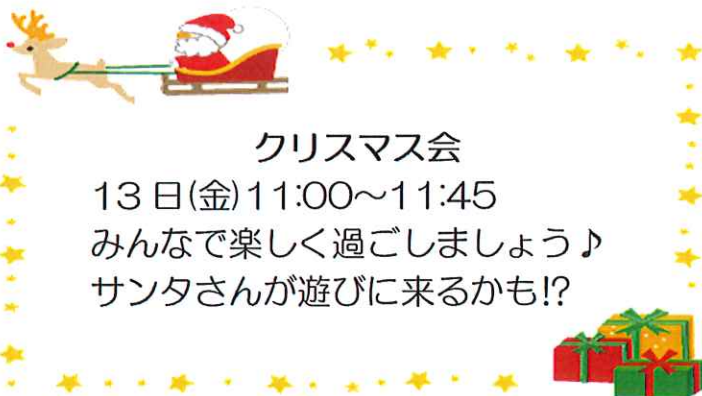

19日(木)11:00～11:30

ミュージックガーデンは、モンテッソーリ・メソッドを土台とする音楽教育プログラムです。歌や楽器、全身の動きなどを使って音楽を楽しみましょう♪

講師・そうちゃんママ

こうさく

～毛糸のリース作り～

4日(水)～5日(木)10:30～11:30

上記の日時に作れます♪

おたんじょうび週間

16日(月)～18日(水)

12月生まれのお子さんは職員にお知らせください♪

クリスマス会

13日(金)11:00～11:45

みんなで楽しく過ごしましょう♪

サンタさんが遊びに来るかも!?

☆今月と年末年始のお休み☆

3日(火)館内整理日